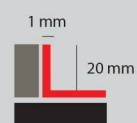

Perfil
Perimetral
Fosa Tipo A